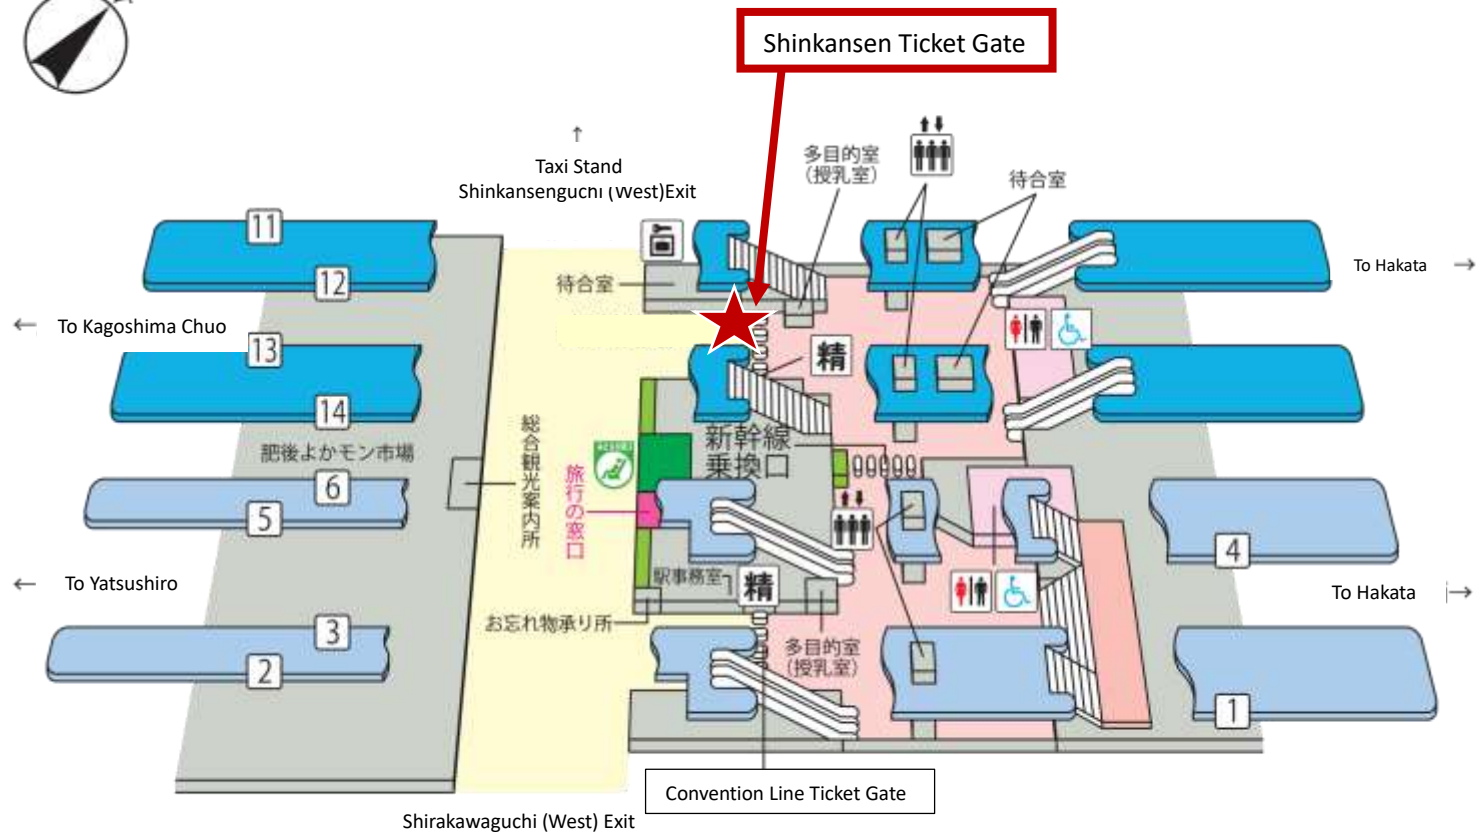

# 熊本駅

© KOTSUSHIMBUNSHA

## 【記号と色の説明】

H30年4月現在